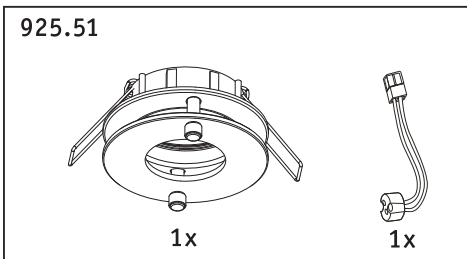

Art.-Nr.:
925.49
925.51

(+MA 173)
PBO 02/12

A							
							
	[mm]	[W]	[mm]	[W]	[mm]	[W]	[mm]
	70	50	60	35	60	50	90

<p>Paulmann SECURITY</p>	<p>°C</p>	<p>20 %</p> <p>80 %</p>	<p>Art.No.: 35W51mmGU5,3 832.45</p>
	<p>°C</p>	<p>60 %</p> <p>40 %</p>	