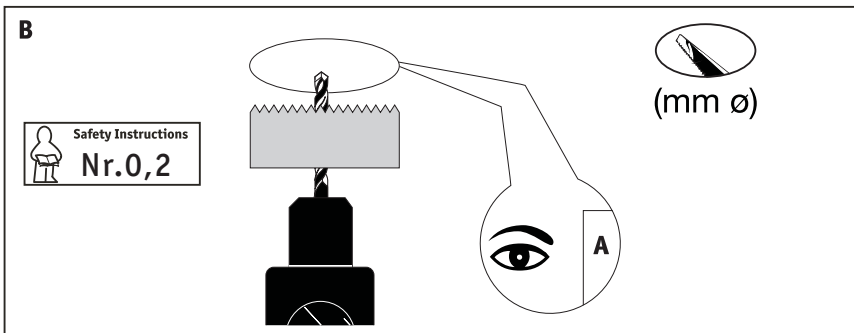

Art.-Nr.:
925.49
925.51

(+MA 173)
PBO 02/12

A							
							
	[mm]	[W]	[mm]	[W]	[mm]	[W]	[mm]
	70	50	60	35	60	50	90

<p>Paulmann SECURITY</p>	<p>°C</p>	<p>20 %</p> <p>80 %</p>	<p>Art.No.: 35W51mmGU5,3 832.45</p>
	<p>°C</p>	<p>60 %</p> <p>40 %</p>	