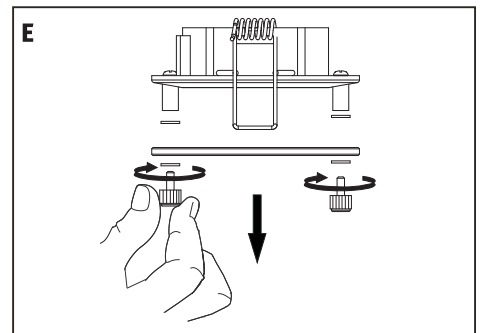

Art.-Nr.:
925.49
925.51

(+MA 173)
PBO 02/12

A							
							
	[mm]	[W]	[mm]	[W]	[mm]	[W]	[mm]
	70	50	60	35	60	50	90

<p>Paulmann SECURITY</p>	<p>°C</p>	<p>20 %</p> <p>80 %</p>	<p>Art.No.: 35W51mmGU5,3 832.45</p>
	<p>°C</p>	<p>60 %</p> <p>40 %</p>	