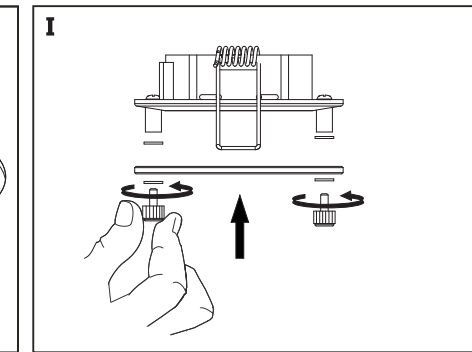

Art.-Nr.:
925.49
925.51

(+MA 173)
PBO 02/12

A							
							
	[mm]	[W]	[mm]	[W]	[mm]	[W]	[mm]
	70	50	60	35	60	50	90

<p>Paulmann SECURITY</p>	<p>°C</p>	<p>20 %</p> <p>80 %</p>	<p>Art.No.: 35W51mmGU5,3 832.45</p>
	<p>°C</p>	<p>60 %</p> <p>40 %</p>	