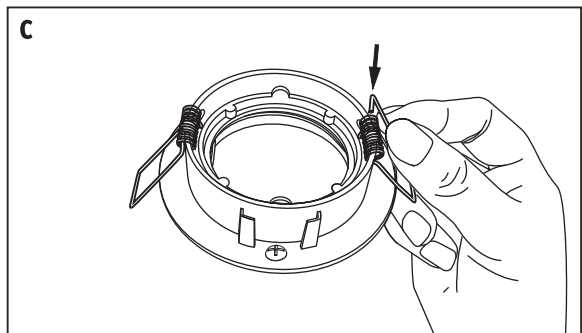

Art.-Nr.:
925.49
925.51

(+MA 173)
PBO 02/12

A							
							
	[mm]	[W]	[mm]	[W]	[mm]	[W]	[mm]
	70	50	60	35	60	50	90

<p>Paulmann SECURITY</p>	<p>°C</p>	<p>20 %</p> <p>80 %</p>	<p>Art.No.: 35W51mmGU5,3 832.45</p>
	<p>°C</p>	<p>60 %</p> <p>40 %</p>	