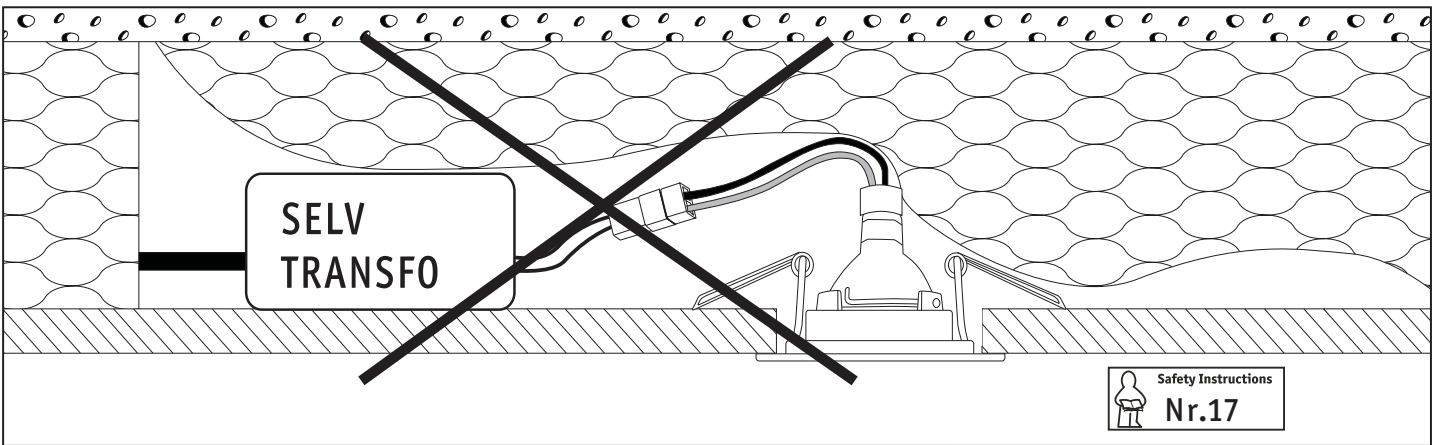

Art.-Nr.:
925.49
925.51

(+MA 173)
PBO 02/12

A							
							
	[mm]	[W]	[mm]	[W]	[mm]	[W]	[mm]
	70	50	60	35	60	50	90

<p>Paulmann SECURITY</p>	<p>°C</p>	<p>20 %</p> <p>80 %</p>	<p>Art.No.: 35W51mmGU5,3 832.45</p>
	<p>°C</p>	<p>60 %</p> <p>40 %</p>	