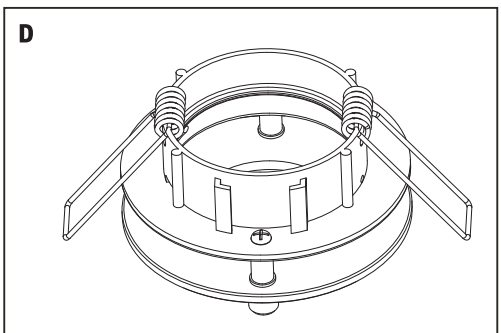

Art.-Nr.:
925.49
925.51

(+MA 173)
PBO 02/12

A							
							
	[mm]	[W]	[mm]	[W]	[mm]	[W]	[mm]
	70	50	60	35	60	50	90

<p>Paulmann SECURITY</p>	<p>°C</p>	<p>20 %</p> <p>80 %</p>	<p>Art.No.: 35W51mmGU5,3 832.45</p>
	<p>°C</p>	<p>60 %</p> <p>40 %</p>	