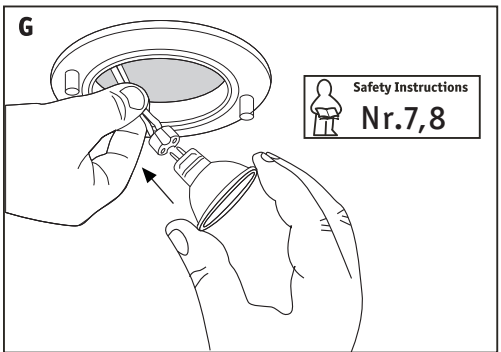

Art.-Nr.:
925.49
925.51

(+MA 173)
PBO 02/12

A							
							
	[mm]	[W]	[mm]	[W]	[mm]	[W]	[mm]
	70	50	60	35	60	50	90

<p>Paulmann SECURITY</p>	<p>°C</p>	<p>20 %</p> <p>80 %</p>	<p>Art.No.: 35W51mmGU5,3 832.45</p>
	<p>°C</p>	<p>60 %</p> <p>40 %</p>	