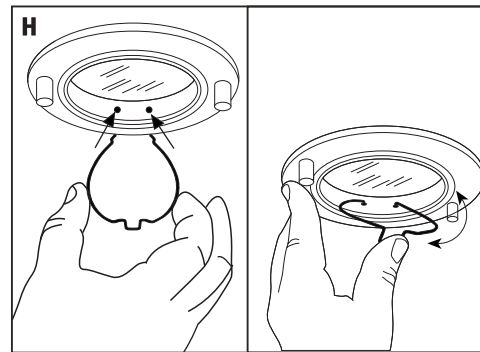

Art.-Nr.:
925.49
925.51

(+MA 173)
PBO 02/12

A							
							
	[mm]	[W]	[mm]	[W]	[mm]	[W]	[mm]
	70	50	60	35	60	50	90

<p>Paulmann SECURITY</p>	<p>°C</p>	<p>20 %</p> <p>80 %</p>	<p>Art.No.: 35W51mmGU5,3 832.45</p>
	<p>°C</p>	<p>60 %</p> <p>40 %</p>	