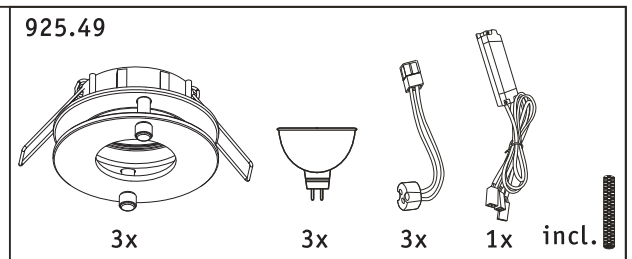

Safety Instructions

 0,1,3,4,5b,6,7,8,9,10,11
12,13,15,16,17,19,20,21
22,23,25

 Info Hotline **+49 (0) 5041 998 389**
Mon.-Do. 7⁰⁰ - 20⁰⁰
Fr. 7⁰⁰ - 17⁰⁰

Paulmann Licht GmbH
31832 Springe / Germany
www.paulmann.com

Art.-Nr.:
925.49
925.51

(+MA 173)
PBO 02/12

A							
							
	[mm]	[W]	[mm]	[W]	[mm]	[W]	[mm]
	70	50	60	35	60	50	90

<p>Paulmann SECURITY</p>	<p>°C</p>	<p>20 %</p> <p>80 %</p>	<p>Art.No.: 35W51mmGU5,3 832.45</p>
	<p>°C</p>	<p>60 %</p> <p>40 %</p>	