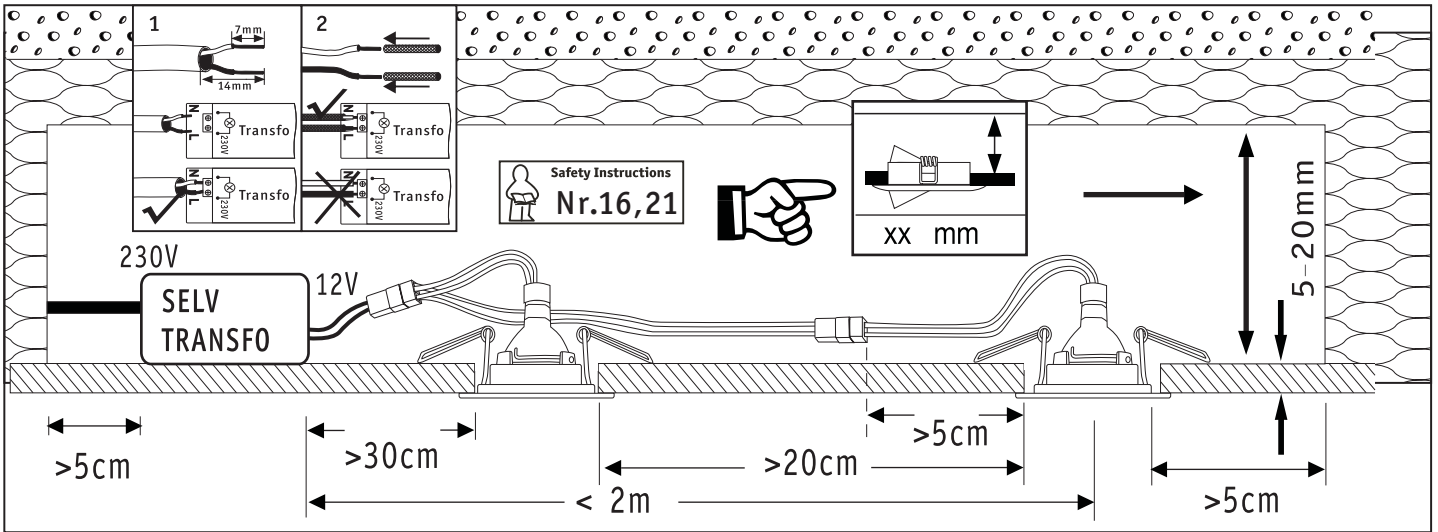

Art.-Nr.:
925.49
925.51

(+MA 173)
PBO 02/12

A							
							
	[mm]	[W]	[mm]	[W]	[mm]	[W]	[mm]
	70	50	60	35	60	50	90

<p>Paulmann SECURITY</p>	<p>°C</p>	<p>20 %</p> <p>80 %</p>	<p>Art.No.: 35W51mmGU5,3 832.45</p>
	<p>°C</p>	<p>60 %</p> <p>40 %</p>	