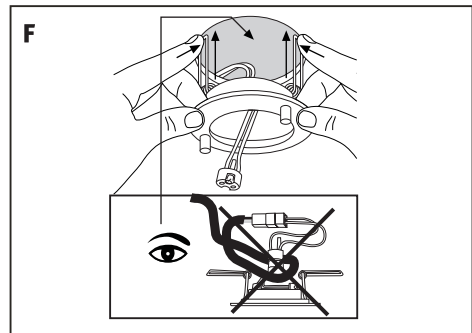

Art.-Nr.:
925.49
925.51

(+MA 173)
PBO 02/12

A							
							
	[mm]	[W]	[mm]	[W]	[mm]	[W]	[mm]
	70	50	60	35	60	50	90

<p>Paulmann SECURITY</p>	<p>°C</p>	<p>20 %</p> <p>80 %</p>	<p>Art.No.: 35W51mmGU5,3 832.45</p>
	<p>°C</p>	<p>60 %</p> <p>40 %</p>	